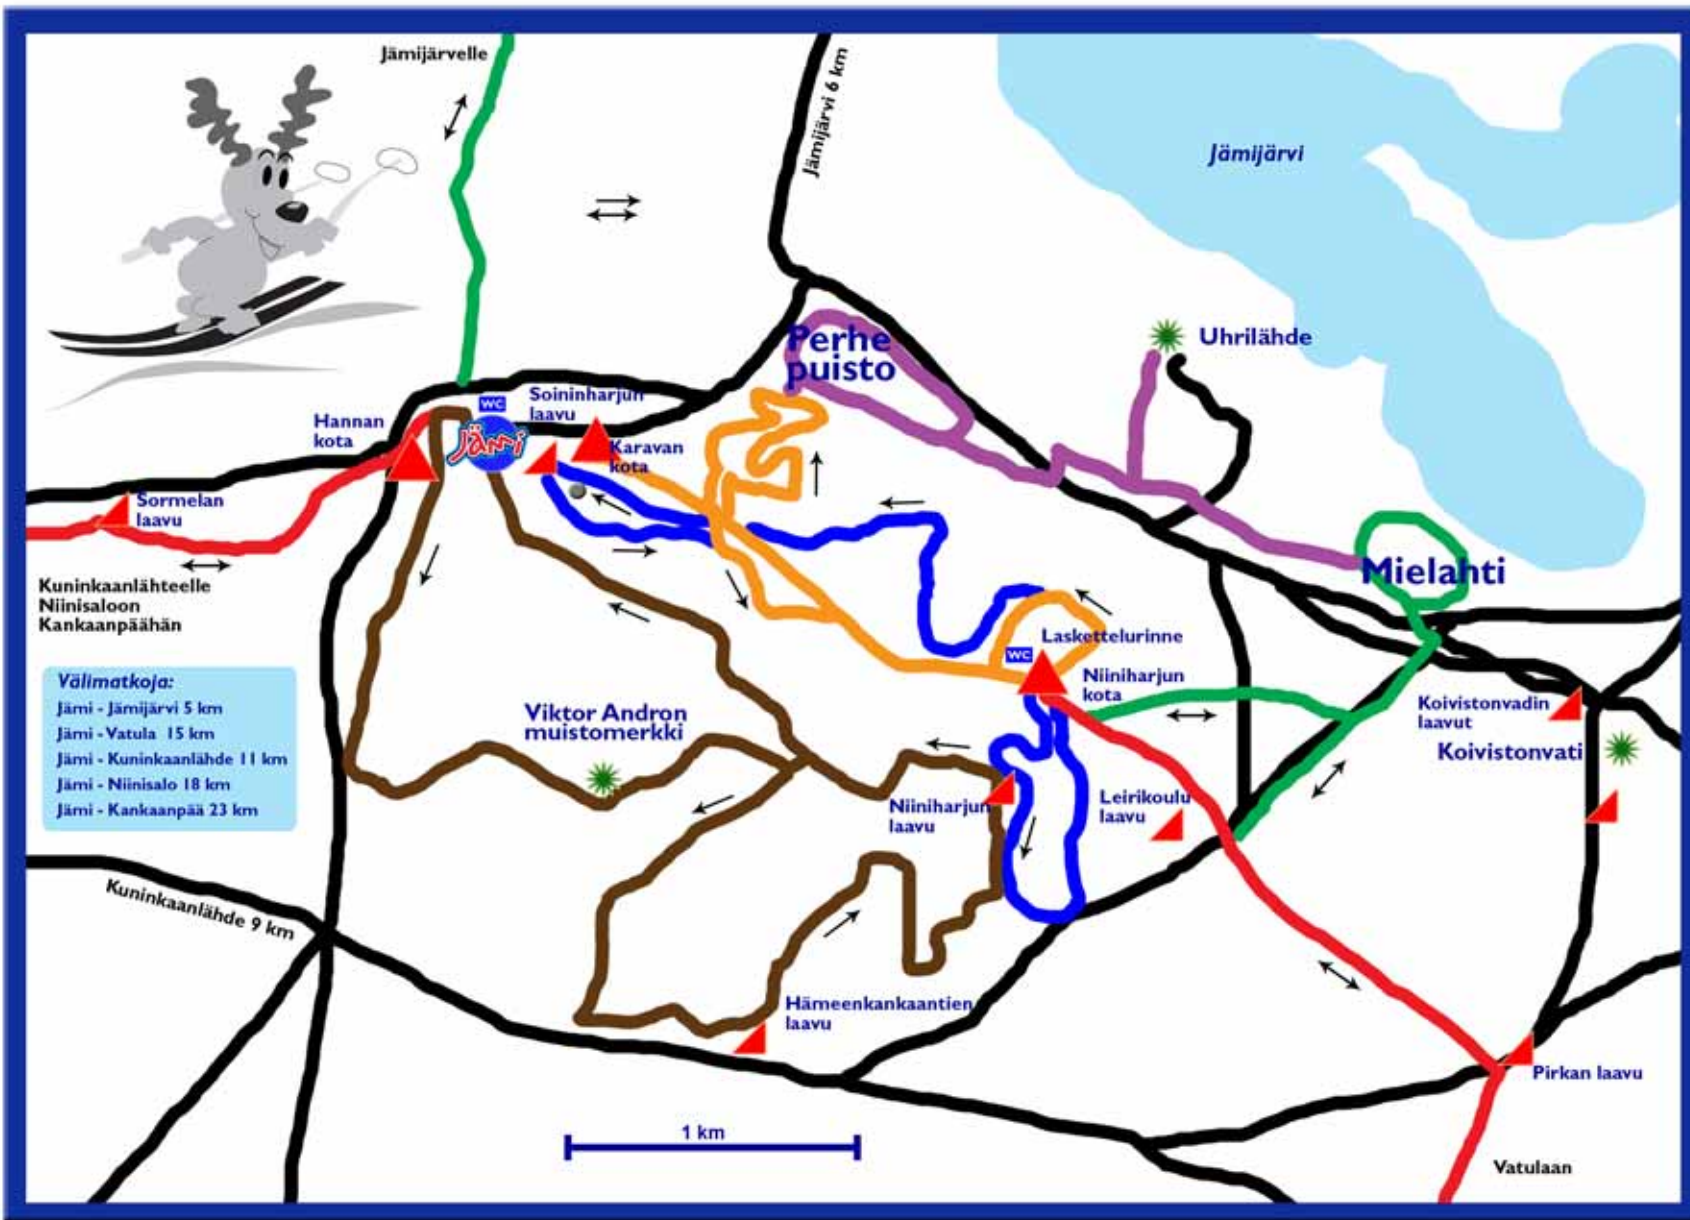

# Jämin ladut \* Jämi ski trails

## Karttamerkinntät

Karttamerkinntät	Map symbols
	Pirkan latu
	Valaistu latu
	Kuntolatu 5,10 km
	Kilpalatu
	Jämijärvi ja Mielähti latu
	Yhdyslatu
	Laavu
	Kota
	Tie
	Luontohavaintorni
	Nähtävyyt
	Hiihtosuunta
	Pirkka ski trail
	Illuminated ski trail
	Ski trail 5,10 km
	Race ski trail
	Jämijärvi and Mielähti ski trail
	Cross ski trail
	Lean-to-shelter
	Lappish kota shelter
	Road
	Outlook tower
	Place of interest
	Ski direction

## Lomahotelli